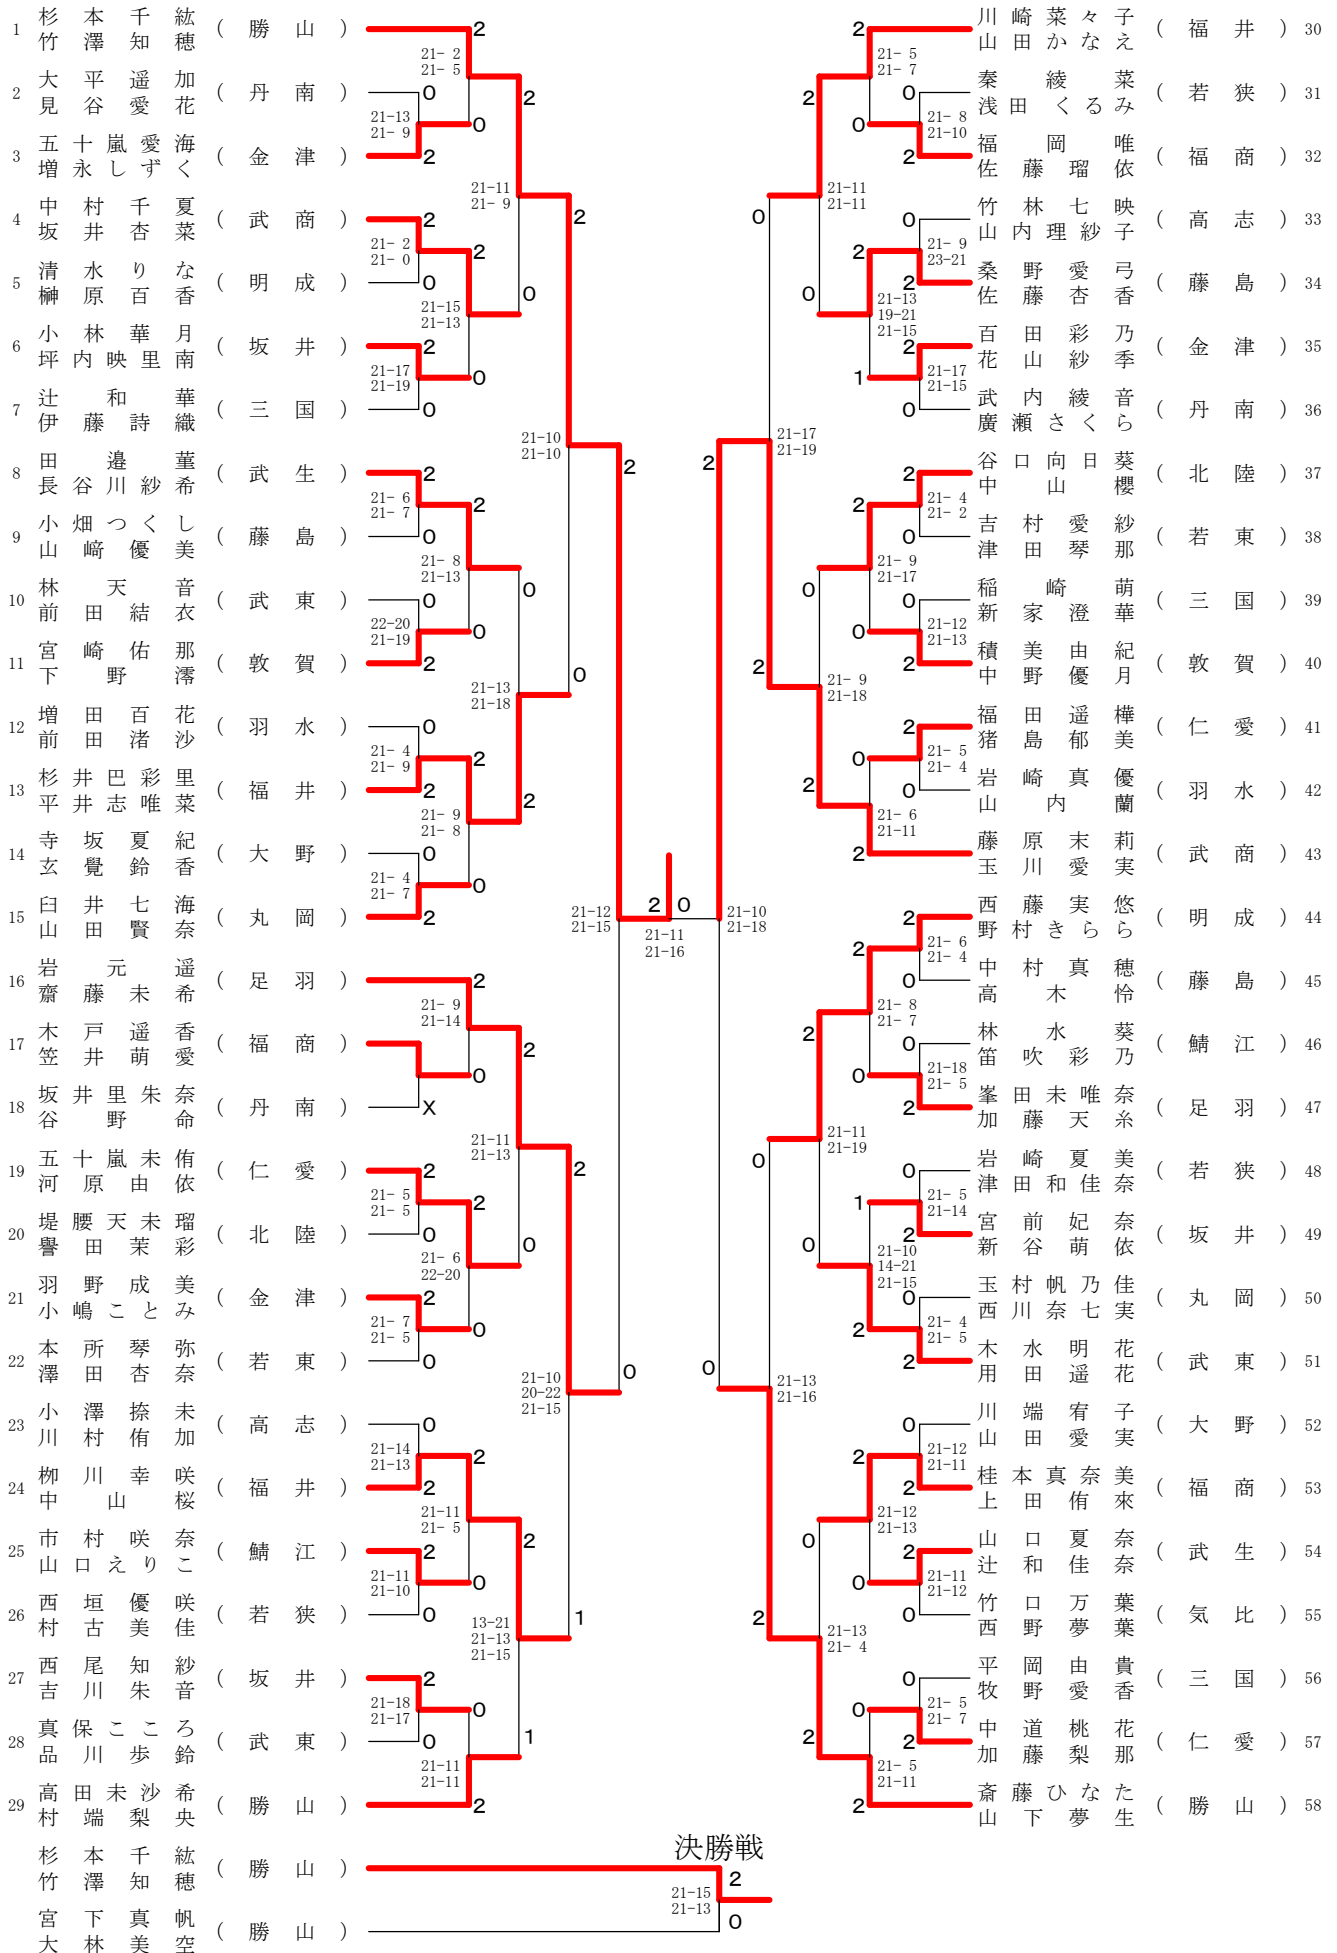

春季高校総体 女子ダブルス

平成31年6月1日

女子ダブルスー1

春季高校総体 女子ダブルス

平成31年6月1日

女子ダブルス-2

59	五田	嵐邊	友裕	実来	子夢	(勝山)	2	21-17 21-12	2	21-6 21-10	長伊	谷東	川沙	莉千	乃依	(勝山)	88
60	中伊	藤愛	木本	祭凛	(武生)	2	21-19 21-6	0	21-9 21-15	石中	塚川	千綾	乃美	(高志)	89		
61	鈴木	山本	千協	桜実	(敦賀)	0	21-9 21-5	2	16-21 21-18 21-13	湯吉	向六	当条	佑菜	(羽水)	90		
62	松井	寺妃	寿々	留子	(大野)	0	21-13 21-10	2	21-8 21-8	水松	上井	舞咲	乃来	(福商)	91		
63	小橋	正上	坂朋	響愛	(高志)	2	21-14 21-9	0	21-19 15-21 21-19	野藤	佐野	友里	奏菜	(武生)	92		
64	松原	安野	澤口	里愛	(丸岡)	2	21-17 15-21 21-17	2	21-7 21-4	山小	清水	山口	未結	(丸岡)	93		
65	大前	西川	奈美	香乃	(仁愛)	0	21-17 15-21 21-17	1	21-8 21-12	房中	木工	藤村	愛真	(金津)	94		
66	米山	伯落	璃合	梨優	(福商)	2	21-7 21-8	2	21-15 9-21 21-17	木山	水田	優虹	羽萌	(金津)	95		
67	石笹	田原	鈴妃	奈奈	(藤島)	0	21-14 16-21 21-10	0	21-9 21-14	梶板	岡本	ミ菜	力凛	(武商)	99		
68	田廣	坂井	中瀬	愛文	(足羽)	2	21-12 21-7	1	21-7 21-17	杉竹	片山	瑞希	季実	(藤島)	100		
69	山本	高田	中瀬	佑佳	(明成)	0	21-11 21-16	2	21-13 21-14	岩小	北岡	ゆい	桜	(福井)	101		
70	坂山	川路	絵梨	奈咲	(武商)	2	21-7 21-5	2	21-15 16-21 21-17	北岡	豊岡	真優	依理	(羽水)	102		
71	田高	吉岡	絵梨	奈咲	(藤島)	2	21-3 21-6	2	21-12 21-14	澤松	田原	真優	依理	(若狭)	103		
72	川吉	村上	聡川	美暖	(若東)	2	21-12 21-15	0	21-10 21-6	北岡	豊岡	真優	依理	(仁愛)	104		
73	村長	北森	井美	亜樹	(羽水)	0	21-4 21-8	0	21-10 21-6	北岡	豊岡	真優	依理	(北陸)	105		
74	高田	坪堀	山内	莉茜	(三国)	0	21-15 16-21 21-17	0	21-10 21-6	北岡	豊岡	真優	依理	(武東)	106		
75	北森	太東	田美	汐羽	(金津)	2	21-12 21-15	1	21-12 21-14	澤松	田原	真優	依理	(明成)	107		
76	高田	坪堀	山内	莉茜	(坂井)	0	21-6 21-12	1	21-10 21-10	北岡	豊岡	真優	依理	(武商)	108		
77	坪堀	畑江	中戸	茉彩	(敦賀)	2	21-6 21-8	2	21-10 21-8	北岡	豊岡	真優	依理	(三国)	109		
78	畑江	河野	井小	あさ	(若狭)	2	21-12 21-9	0	21-13 21-13	北岡	豊岡	真優	依理	(坂井)	110		
79	水谷	越大	崎結	千花	(丹南)	0	21-10 21-10	0	21-13 21-13	北岡	豊岡	真優	依理	(高志)	111		
80	水谷	越大	崎結	千花	(勝山)	2	21-8 18-21 21-15	2	21-10 21-10	北岡	豊岡	真優	依理	(丹南)	112		
81	越大	堀竹	江内	美愛	(武生)	1	21-6 21-8	2	21-10 21-10	北岡	豊岡	真優	依理	(福井)	113		
82	堀竹	棚斎	田藤	陽風	(北陸)	2	21-12 21-9	0	21-14 21-11	北岡	豊岡	真優	依理	(鯖江)	114		
83	棚斎	中小	村林	美萌	(明成)	0	21-14 22-20	2	21-14 21-5	北岡	豊岡	真優	依理	(足羽)	115		
84	中小				(福井)	2	21-6 21-4	2	21-3 21-6	北岡	豊岡	真優	依理	(勝山)	116		