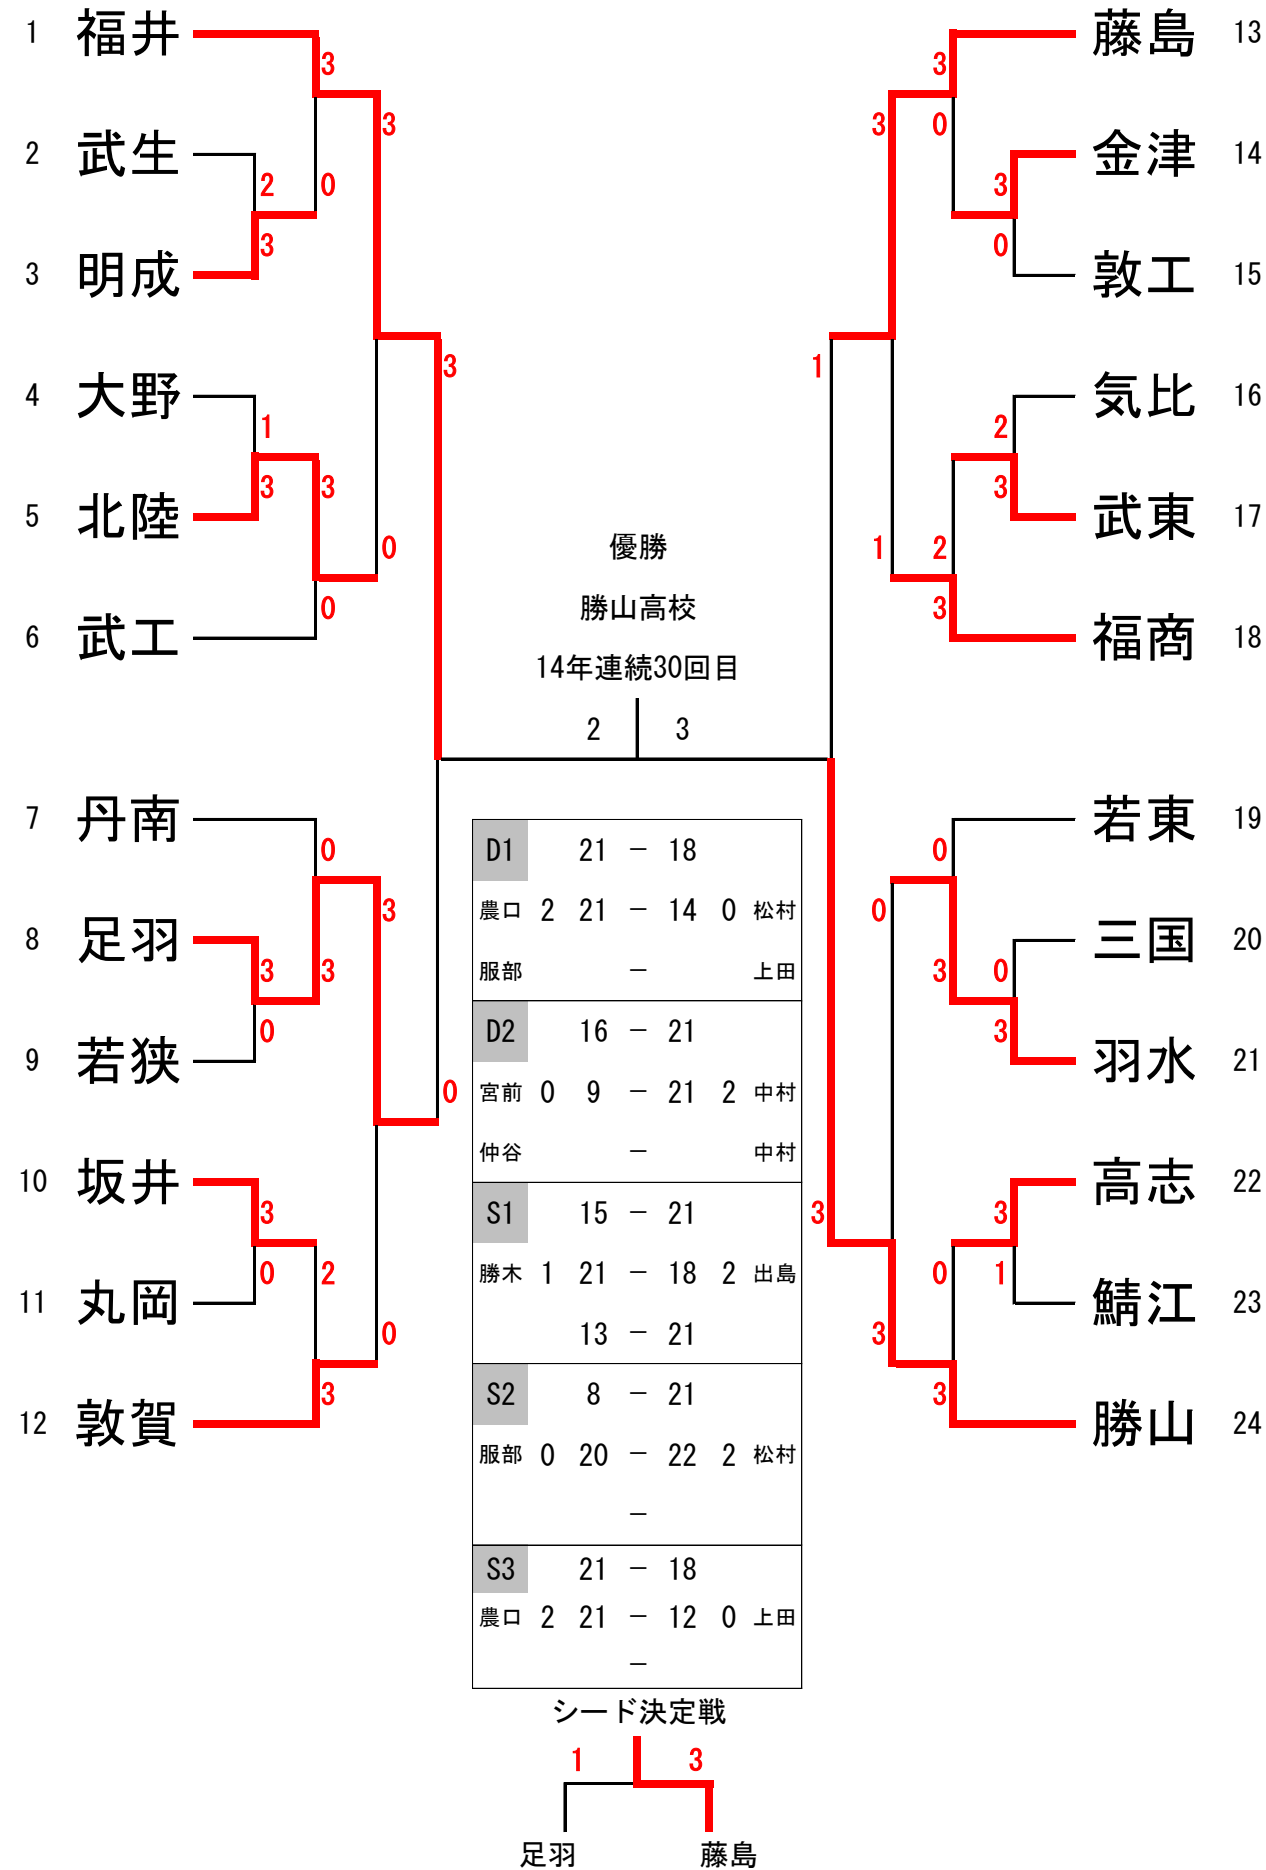

大会名〔平成30年度 春季総体〕 学校対抗戦

平成30年6月1日（金）～3日（日）

於：勝山市体育館・勝山高校体育館

学校対抗戦

男子団体戦トーナメント表

女子団体戦トーナメント表